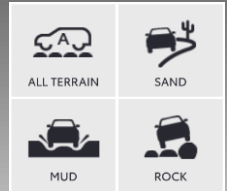

ПОЛЗИ ОТ Hybrid 48V

ПОЛЗИ

Осигурява енергия за зареждане на батерията от Мотор генератор.

Заредената енергия се използва от батерията обратно към двигателя

Подобрена S&S → Двигателят спря за по-дълго (Подобрена ефективност ~5%)

ОТНОСНО УПРАВЛЯЕМОСТА НА ПЪТЯ

Мотор генератор → Асистира за ускорение

S&S → Двигателят стартира само след превключване в D / R (по-малко шум и по-плавен старт)

OFF-ROAD УПРАВЛЯЕМОСТ