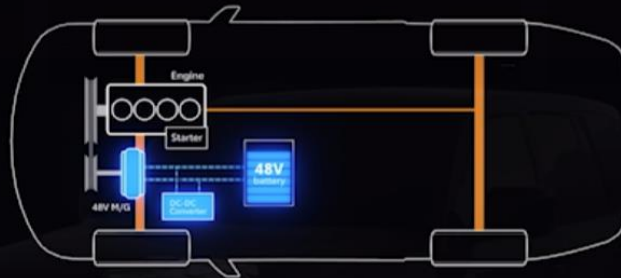

ПОЛЗИ ОТ Hybrid 48V

ПОЛЗИ

Осигурява енергия за зареждане на батерията от Мотор генератор.

Заредената енергия се използва от батерията обратно към двигателя

Подобрена S&S → Двигателят спря за по-дълго (Подобрена ефективност ~5%)

ОТНОСНО УПРАВЛЯЕМОСТА НА ПЪТЯ

Мотор генератор → Асистира за ускорение

S&S → Двигателят стартира само след превключване в D / R (по-малко шум и по-плавен старт)

OFF-ROAD УПРАВЛЯЕМОСТ

48V System