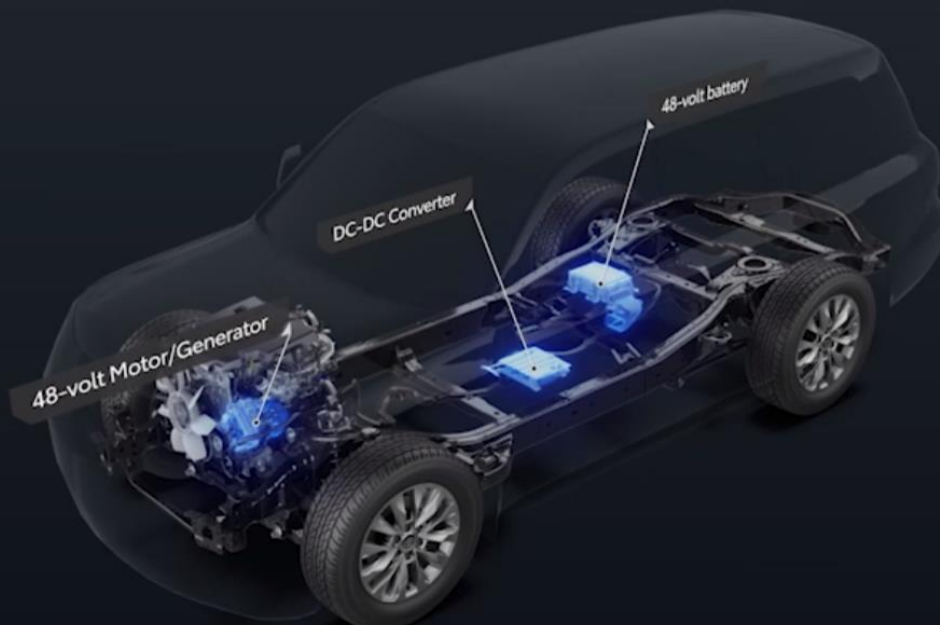

Conventional Model