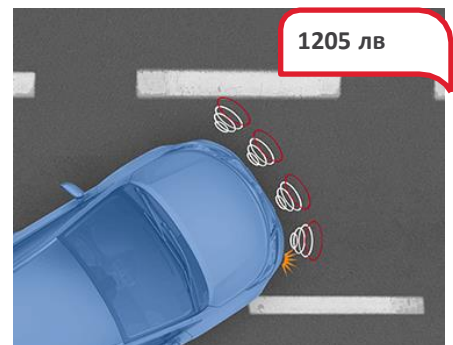

Преден парктроник
PW5010K103 + 2 x PW50100700XX*

Системата ТРА със сензори в предната броня, които сигнализират чрез звуков сигнал в кабината, който се усилва с приближаването към препятствието.

Сензорите могат да бъдат боядисани, за да съответстват на цвета на броните на вашия автомобил.

* XX - 1D6-BF, 3T6-DB, 3U5- D5, 4R8-ED, 8X2-JC, black unpainted-00, 040-AA, 070-AB, 1G3-BD, 218- CB, primered-01, 6X1- G4, 8X8- J6.

- ☒ 10 години гаранция Toyota Relax
- ☒ Гаранция срещу перфорация от корозия: 6 години