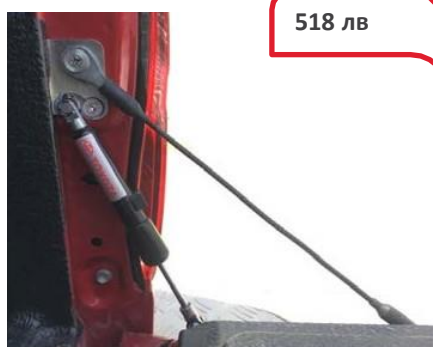

518 лв

Амортисьор подпомагащ отварянето и затварянето на задната врата PC3A20K005

Комплектът съдържа амортисьор, позволяващ на вратата на багажника да се отваря плавно и подпомага затварянето и.